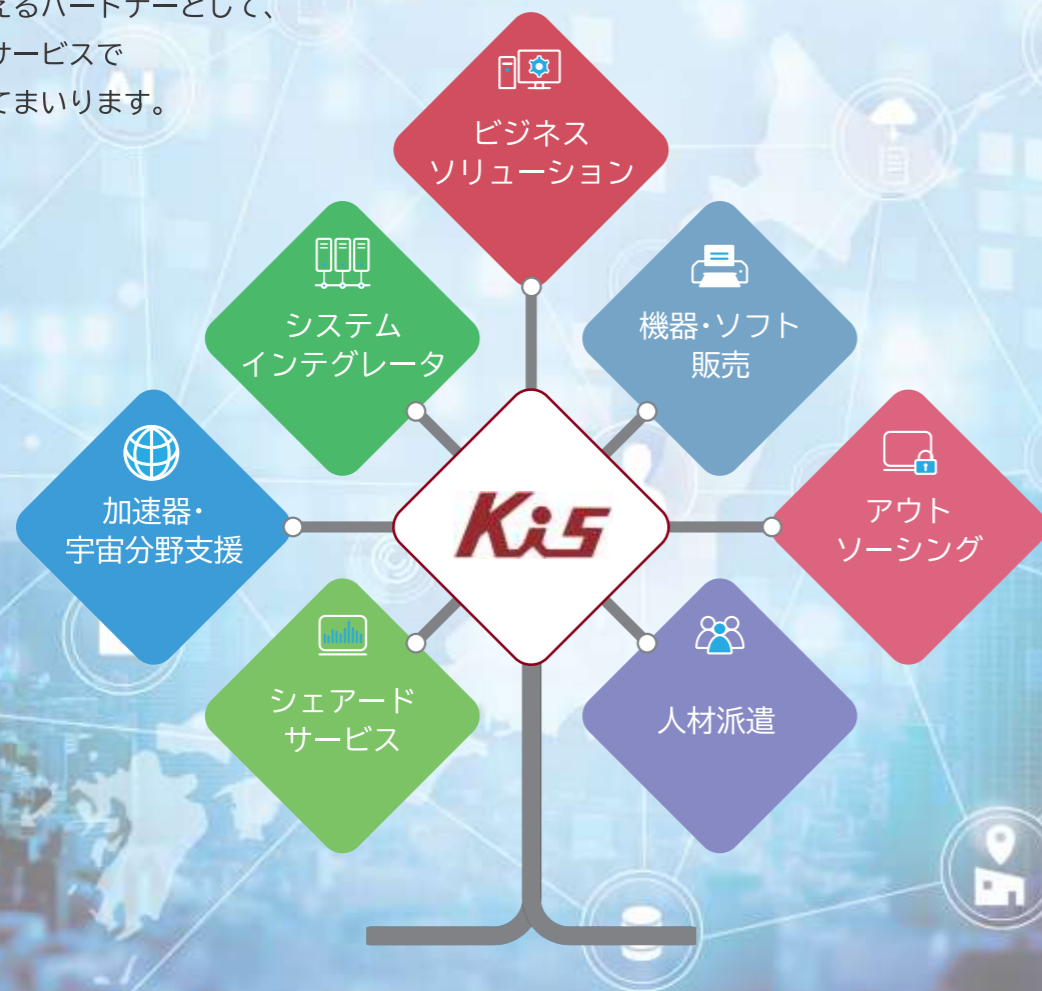

**KIS** 関東情報サービス株式会社  
CORPORATE PROFILE

**KIS** Kanto Information Service Co., Ltd.

# As a partner of our customers

お客様の課題解決に  
寄り添えるパートナーとして、  
幅広いサービスで  
貢献してまいります。

当社はシステム全般のコンサルティングやソリューション、  
人材派遣等の幅広いサービスで、AIを活用して皆様の業務効率化に貢献してまいります。  
これまで多くの課題に真摯に取り組んできた中で培った知見を活かし、  
皆様が実現したいことを共に考え、最適なソリューションを提供してまいります。